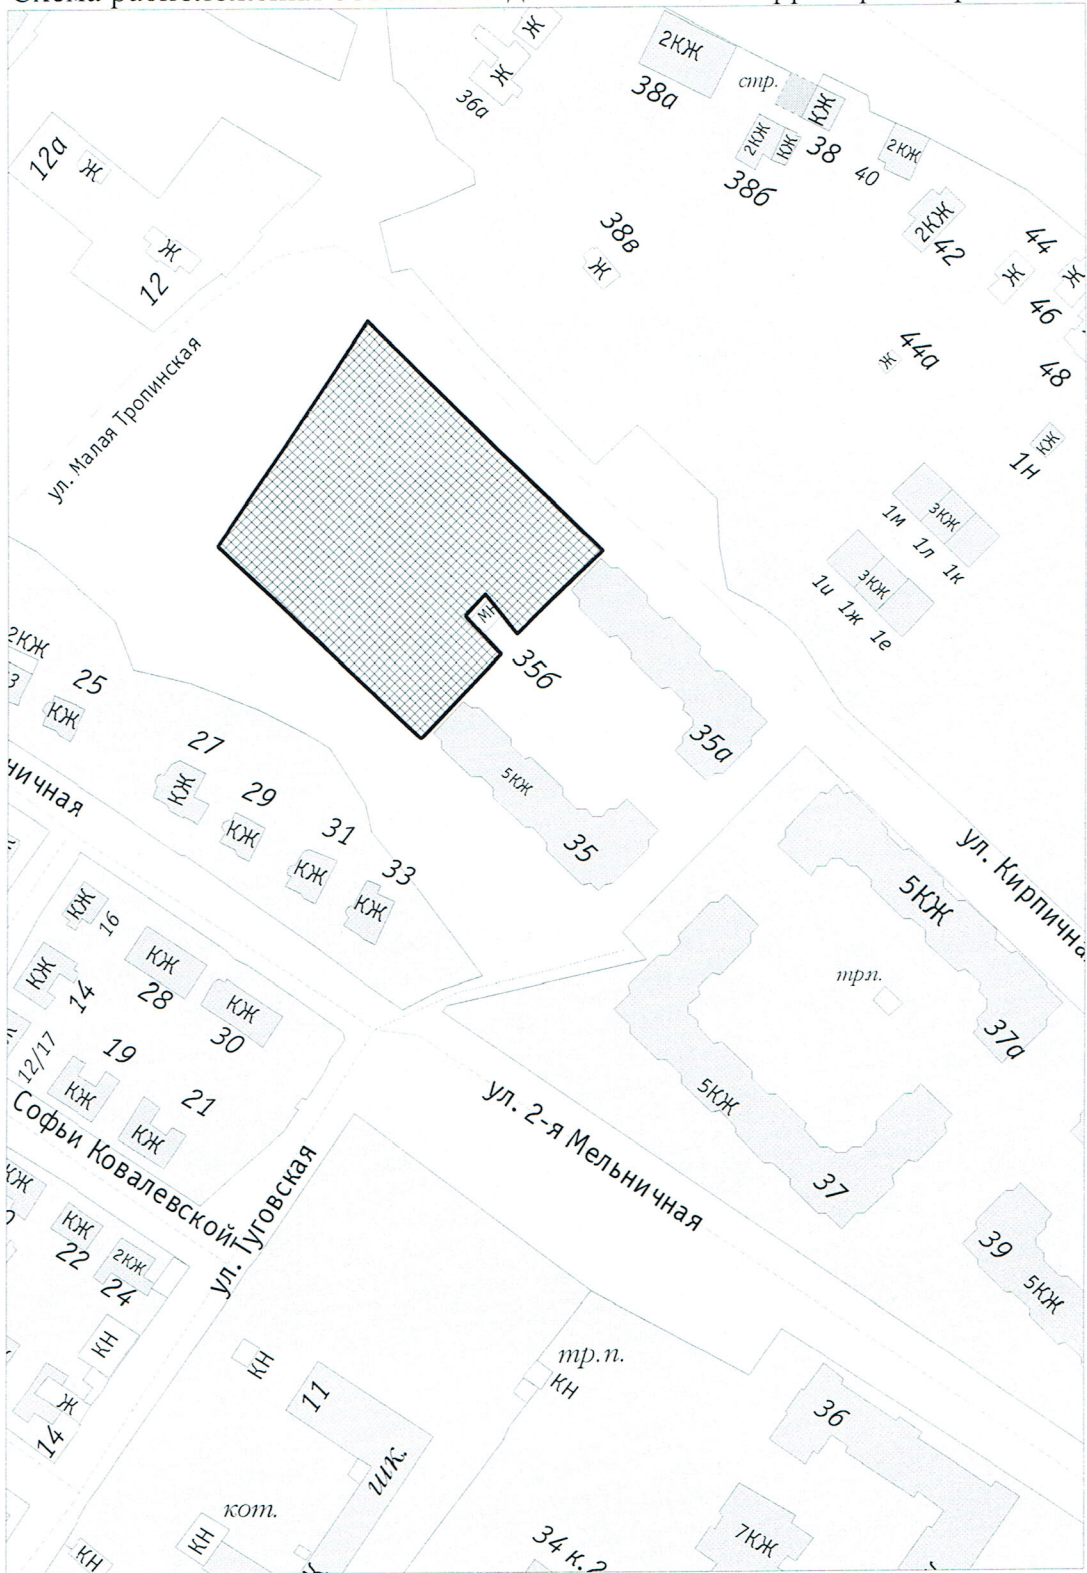

### ПРИКАЗЫВАЮ:

1. Присвоить земельному участку с кадастровым номером 76:23:060112:18, расположенному согласно схеме расположения объектов недвижимости на территории города во Фрунзенском районе по ул. Кирпичной (приложение), адрес: Российская Федерация, Ярославская область, городской округ город Ярославль, город Ярославль, улица 2-я Мельничная, земельный участок 35в.

4. Контроль за исполнением настоящего оставляю за собой.

Директор департамента

Н.А. Беляков

Схема расположения объектов недвижимости на территории города

 - земельный участок с кадастровым номером 76:23:060112:18 по ул. Кирпичной.